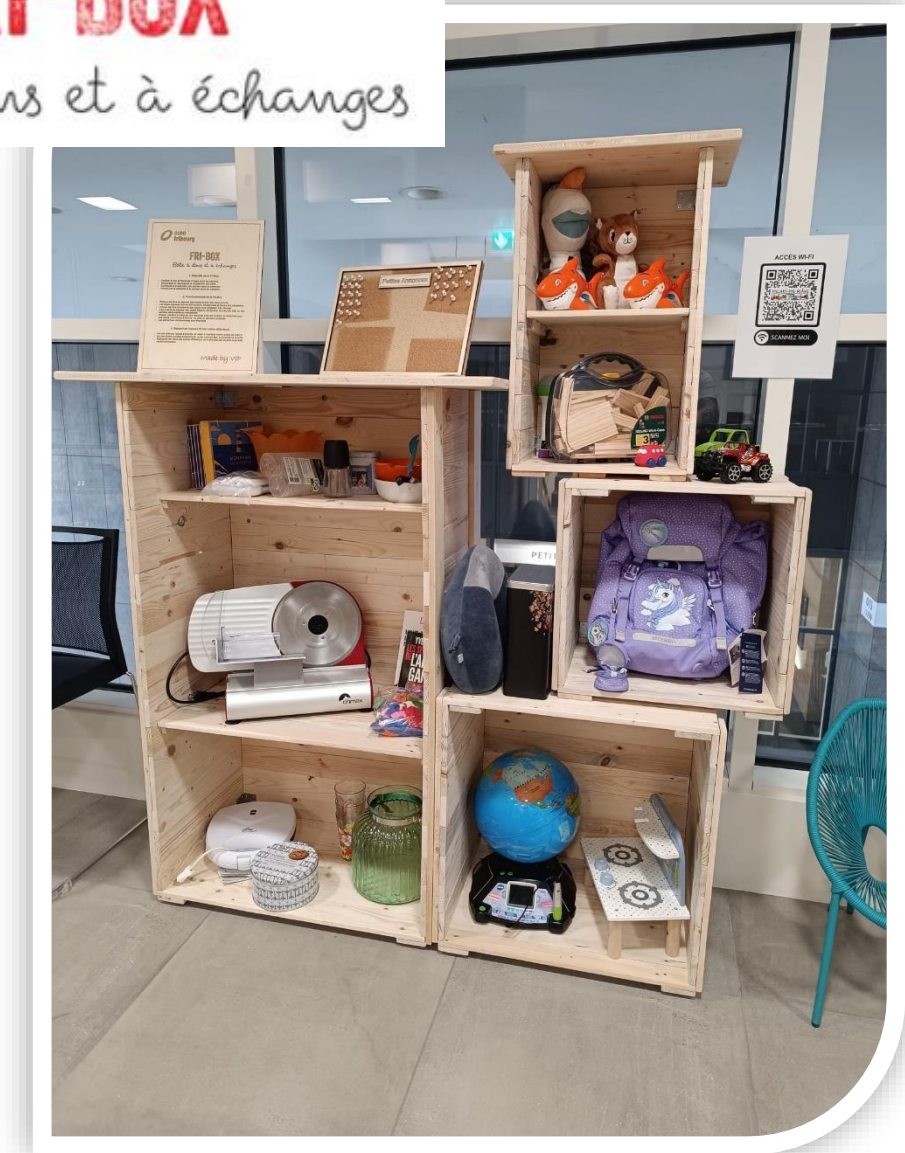

FRI-BOX

Boîte à dons et à échanges

Notre Fri-Box (Boîte à dons et à échanges) est disponible aux prix suivants :

Fri-Box seule, sans contrat d'entretien, au prix de **390. --** (installation comprise)

*Avec option facultative d'entretien sur demande à **75. --** (rééquilibrage des objets et évacuation si non recyclable).*